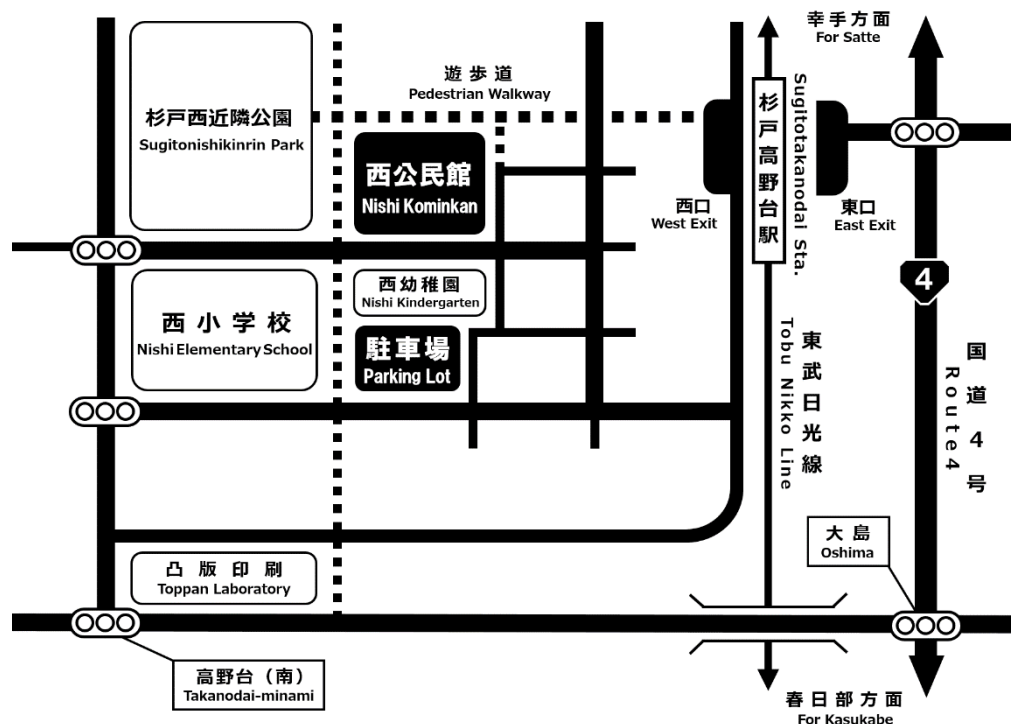

よる
[夜クラス] 19:00~21:00

ばしょ すぎとちょうりつにしこうみんかん かい
場所 / 杉戸町立西公民館 2階

开课日 每个星期三 (请看背后的日历)
白天班从 上午 10:00 到中午
晚上的班从 下午 7:00 到下午 9:00
会场 杉戸町立西公民館 2楼
费用 免费

Open / Every Wednesday
Daytime Class 10:00~12:00
Nighttime Class 19:00~21:00
Venues / Sugito-machi Nishi Kominkan 2F
Fee / Free

あんないず
案内図

Map

えき ある ふん
駅から歩いて7分。

7 minutes' walk
from the station.

■ 日本語教室ボランティアスタッフ募集

外国人の方に、日本語を教えてくださいませんか?
資格は必要ありません。
必要なものは、あなたの情熱です!!

Please contact to Sugito International Association

すぎとまちこくさいこうりゅうきょうかい
杉戸町国際交流協会

2020年 March
3月

Sun	Mon	Tue	Wed	Thu	Fri	Sat
1	2	3	4	5	6	7
8	9	10	11	12	13	14
15	16	17	18	19	20	21
22	23	24	25	26	27	28
29	30	31				

ひる よる とも かいこう
 昼クラス・夜クラス共に開講します
 Both class open.