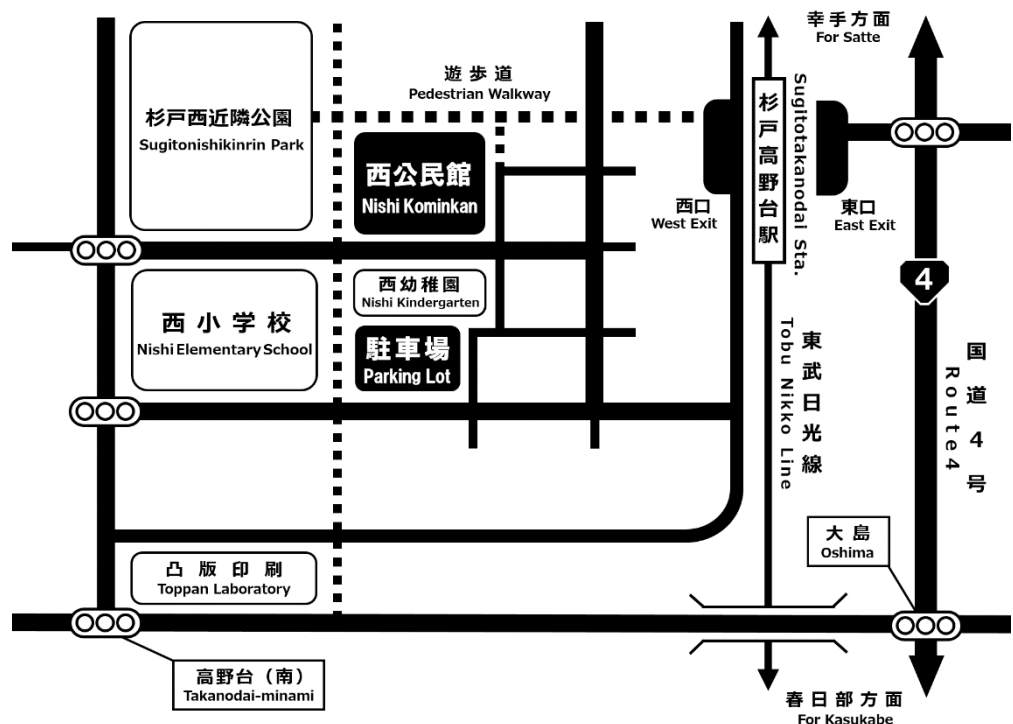

Venues / Sugito-machi Nishi Kominkan 2F

Fee / Free

あんないず
案内図

Map

えき ある ふん
駅から歩いて7分。

7 minutes' walk
from the station.

■ 日本語教室ボランティアスタッフ募集

外国人の方に、日本語を教えてくださいませんか?
資格は必要ありません。
必要なものは、あなたの情熱です!!