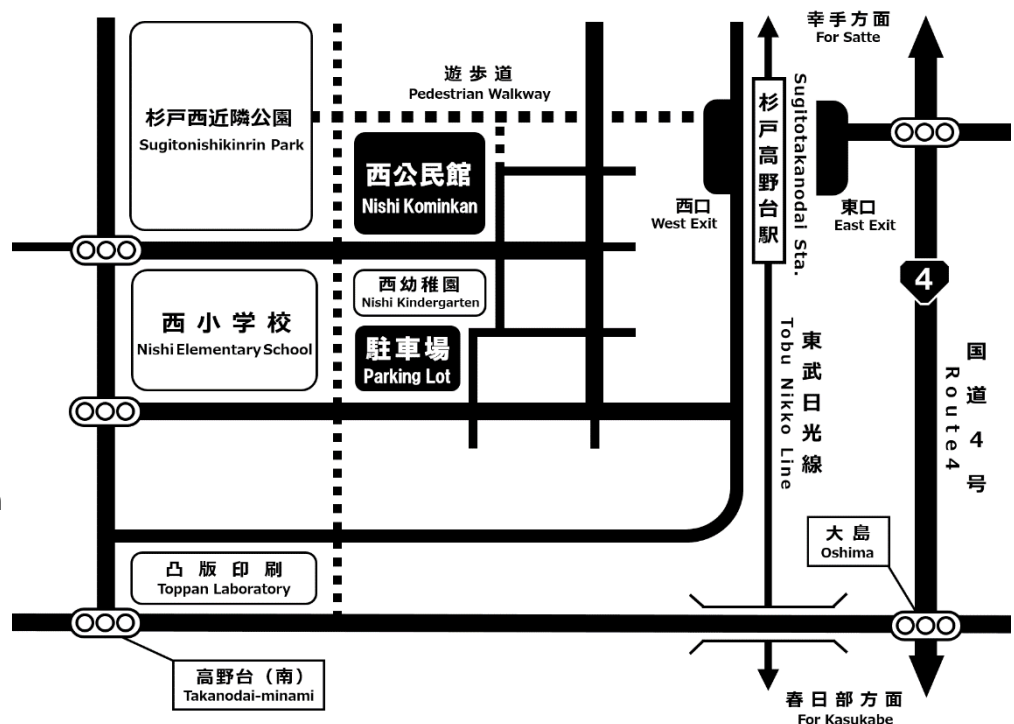

かいこうび まいしゅうすいようび

開講日 / 毎週水曜日

ひる
[昼クラス] 10:00~12:00

よる
[夜クラス] 19:00~21:00

ばしょ すぎとちょうりつにしこうみんかん けんしゅうしつ
場所 / 杉戸町立西公民館 研修室

開課日 每个星期三 (请看背后的日历)
白天的班 从上午 10:00 到 中午
晚上的班 从 下午 7:00 到 下午 9:00

会場 杉戸町立西公民館
費用 免费

Open / Every Wednesday

Daytime Lesson 10:00 a.m. ~ Noon
Nighttime Lesson 7:00 p.m. ~ 9:00 p.m.

Venues / Sugito-machi Nishi Kominkan
Fee / Free

あんないず
案内図

Map

えき ある ふん
駅から歩いて7分。

It takes 7 minutes on
foot from the station.

日本語教室ボランティアスタッフ募集中!