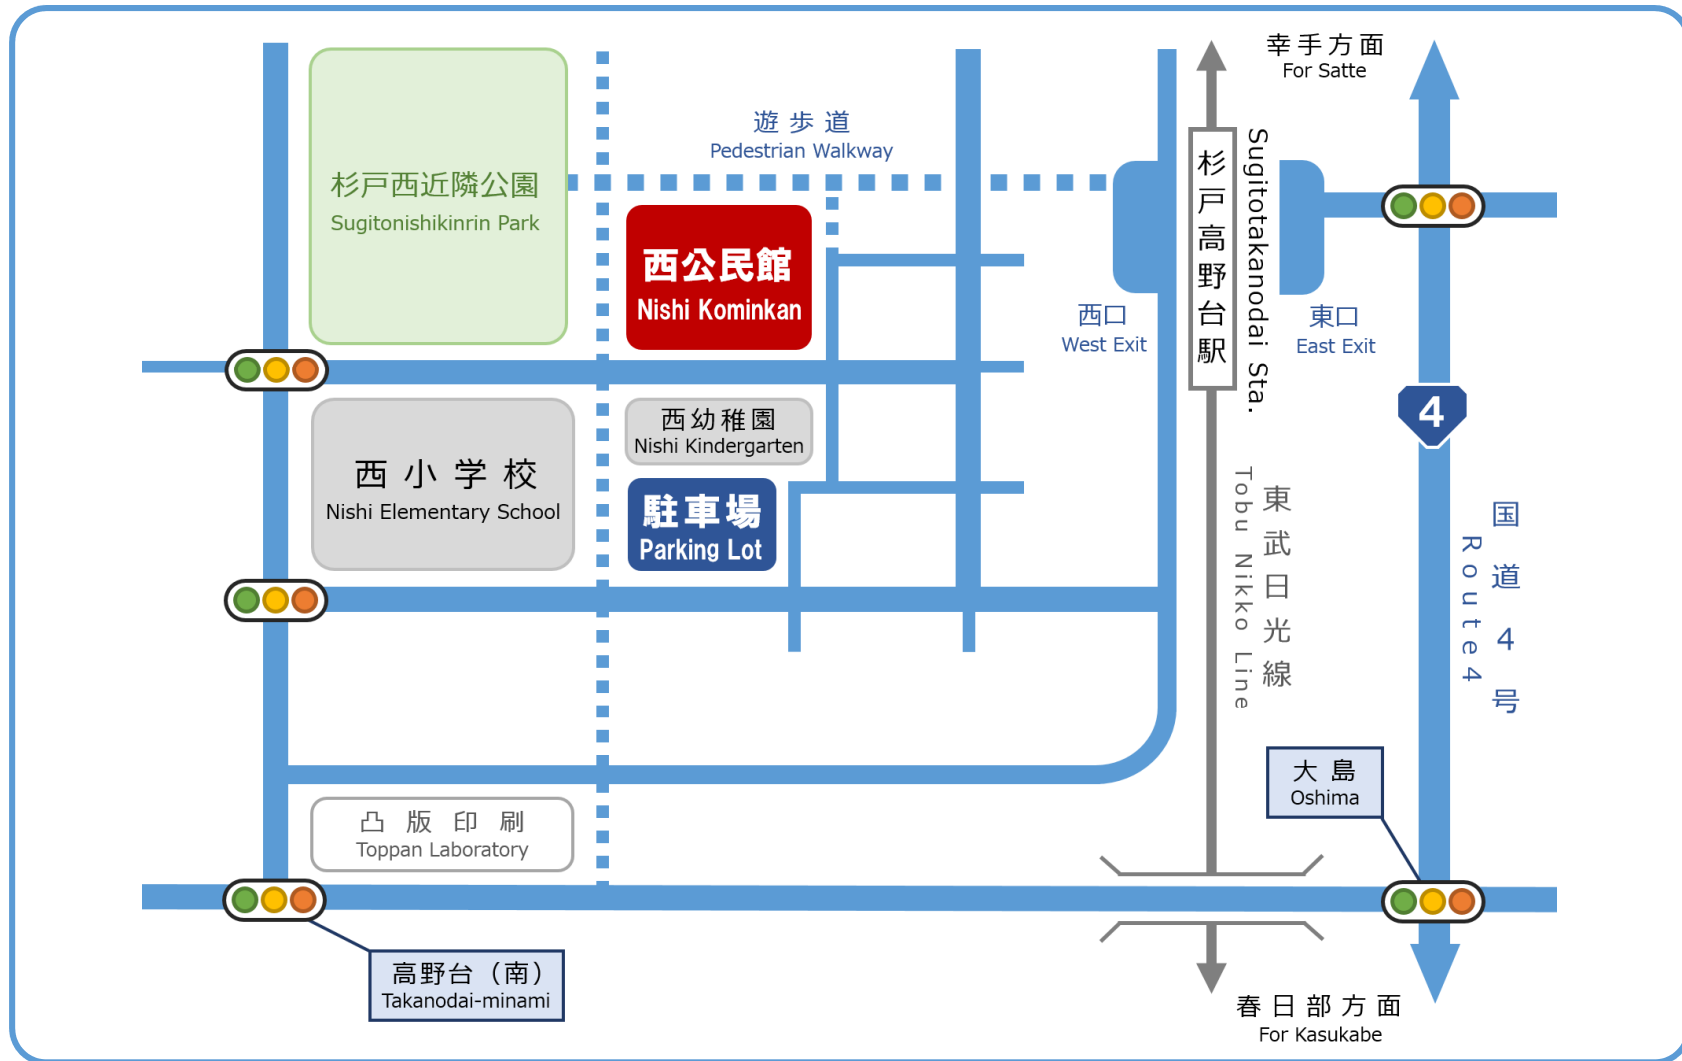

杉戸町日本語教室 会場案内図

GUIDE MAP - Japanese Language Class of SUGITO -

杉戸高野台駅西口から徒歩7分。

7 minutes' walk from Sugitotakanodai Station West Exit.